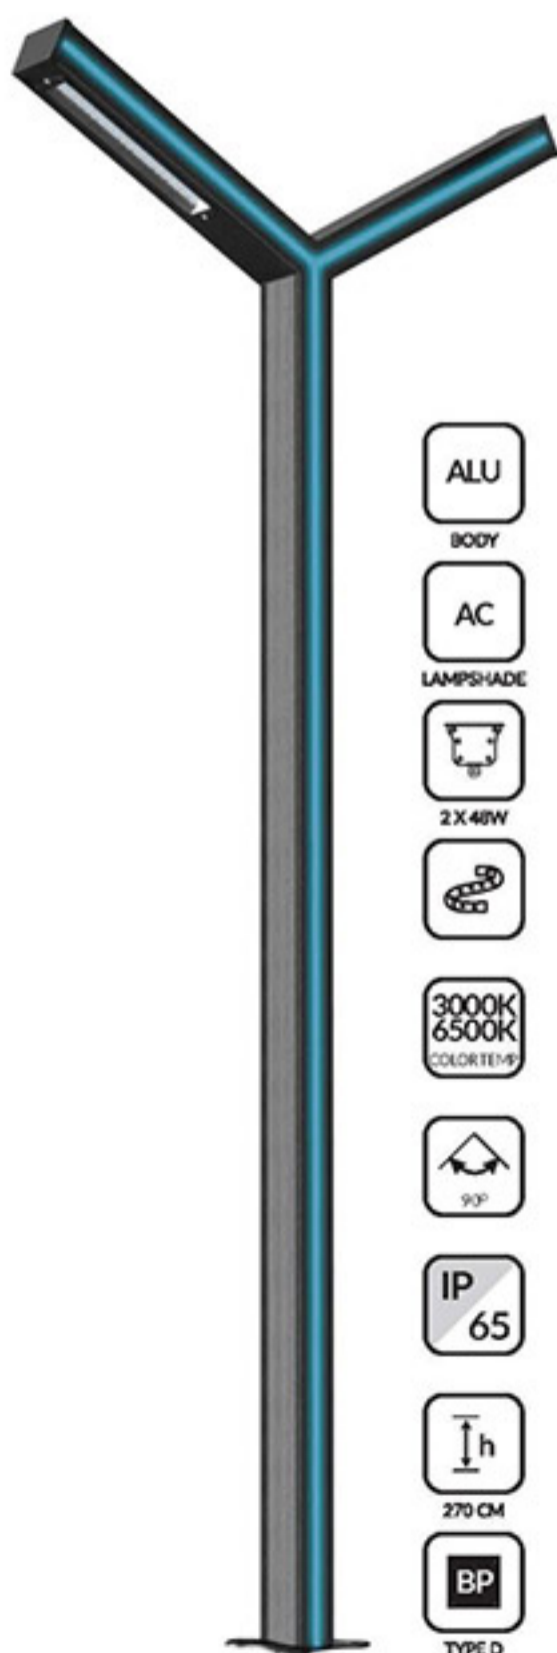

LIMA SERIES

LIMA 1 RO-P4059

LIMA 2 RO-P4810

ILIYA SERIES

ILIYA 1
RO-P4177

- ALU**
BODY
- AC**
LAMP SHADE
- 
48W
- 3000K
6500K**
COLOR TEMP
- 
90°
- IP
65**
- 
270 CM
- BP**
TYPE D
- 

ILIYA 2
RO-P4277

- ALU**
BODY
- AC**
LAMP SHADE
- 
2 X 48W
- 
- 3000K
6500K**
COLOR TEMP
- 
90°
- IP
65**
- 
270 CM
- BP**
TYPE D