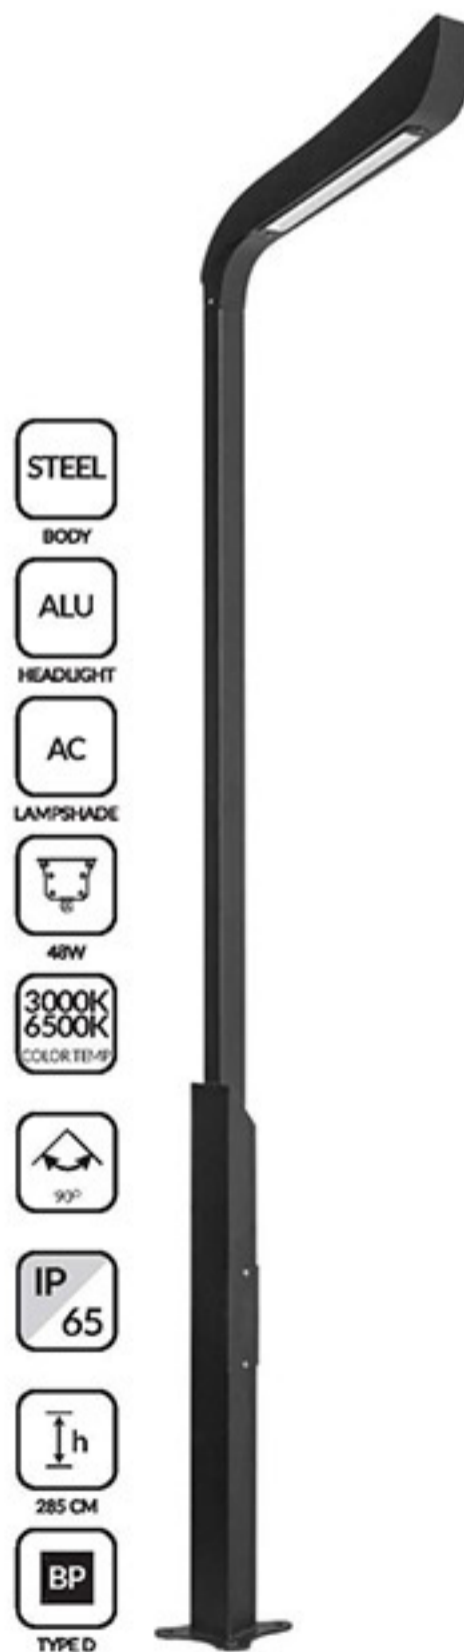

- STEEL**
BODY
- ALU**
HEADLIGHT
- AC**
LAMP SHADE
- 2 X 48W
- 7W
- 3000K
6500K**
COLOR TEMP
- 90°
- IP
65**
- 345 CM
- BP**
TYPE E

- STEEL**
BODY
- ALU**
HEADLIGHT
- AC**
LAMP SHADE
- 48W
- 3000K
6500K**
COLOR TEMP
- 90°
- IP
65**
- 285 CM
- BP**
TYPE D