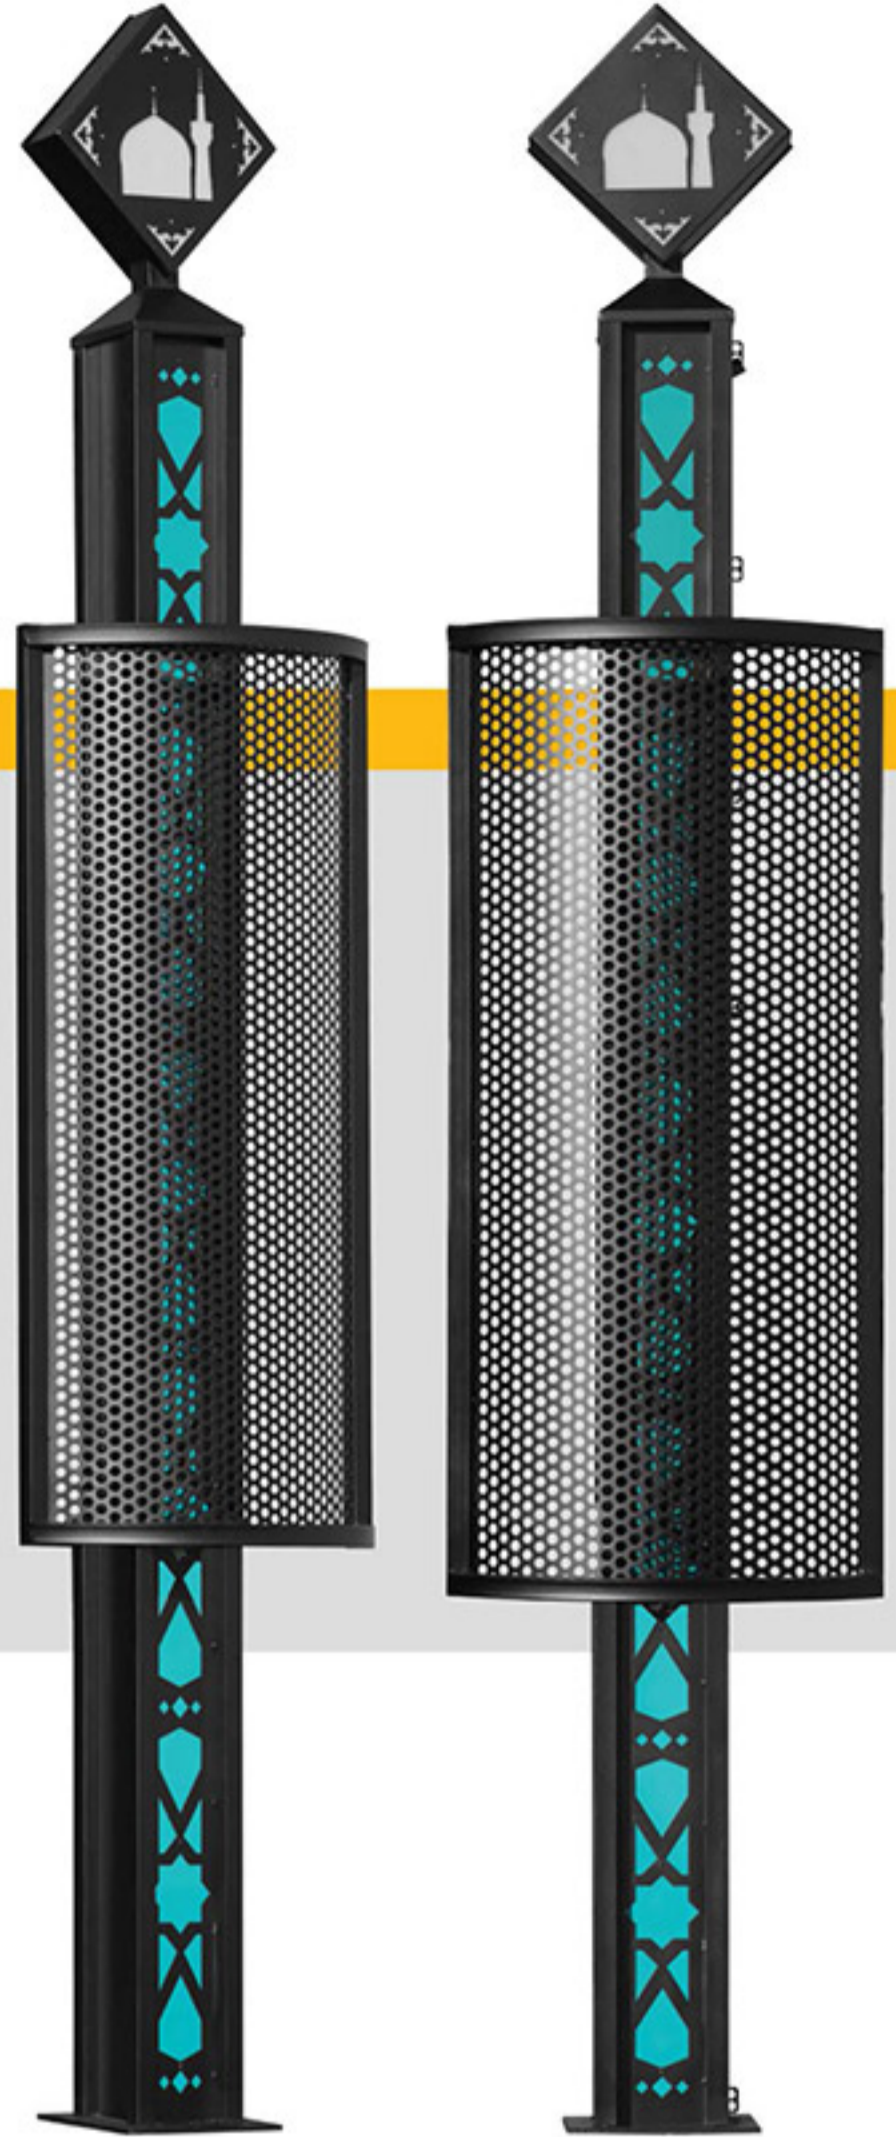

DISPLAY STAND

RO-E2017

Advertising stands can be produced in various designs and sizes for installing banners and posters to manage advertising spaces in the city along with their lighting system.

استندهای تبلیغاتی در طرحها و اندازههای گوناگون برای نصب بنرها و پوسترها جهت مدیریت فضاهای تبلیغاتی در سطح شهر در کنار سیستم روشنایی خود قابل تولید میباشند.