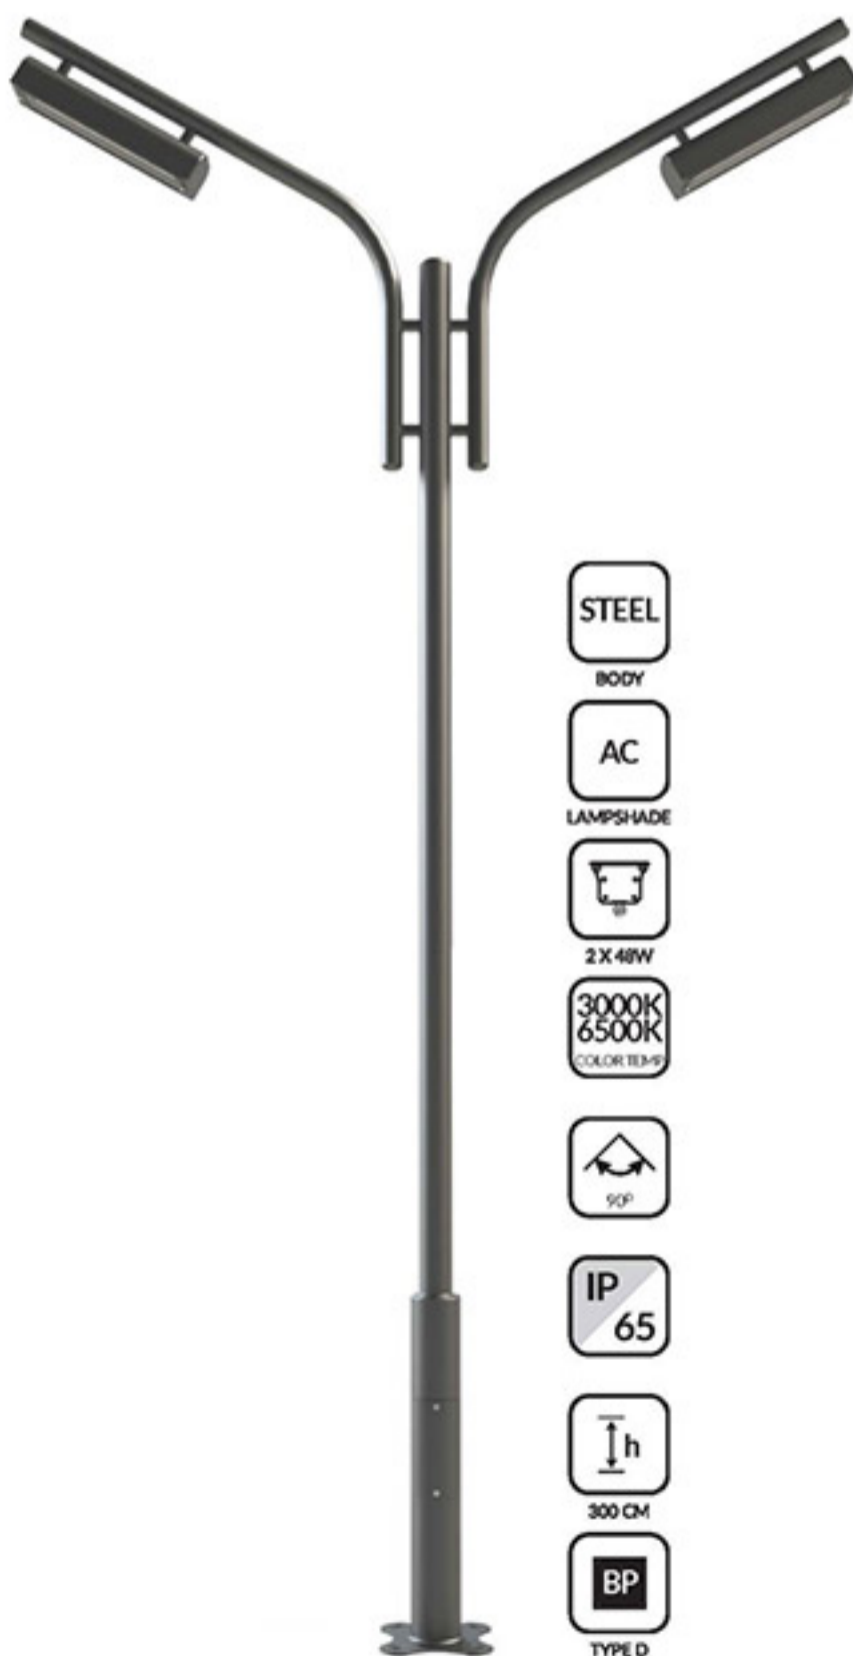

RO-P4029

MANDANA

RO-P4028

ANGEL 1
RO-P4030

- STEEL BODY
- AC LAMPSHADE
- 48W
- 3000K 6500K COLOR TEMP
- 90°
- IP 65
- 280 CM
- BP TYPE D

- STEEL BODY
- AC LAMPSHADE
- 2 X 48W
- 3000K 6500K COLOR TEMP
- 90°
- IP 65
- 300 CM
- BP TYPE D