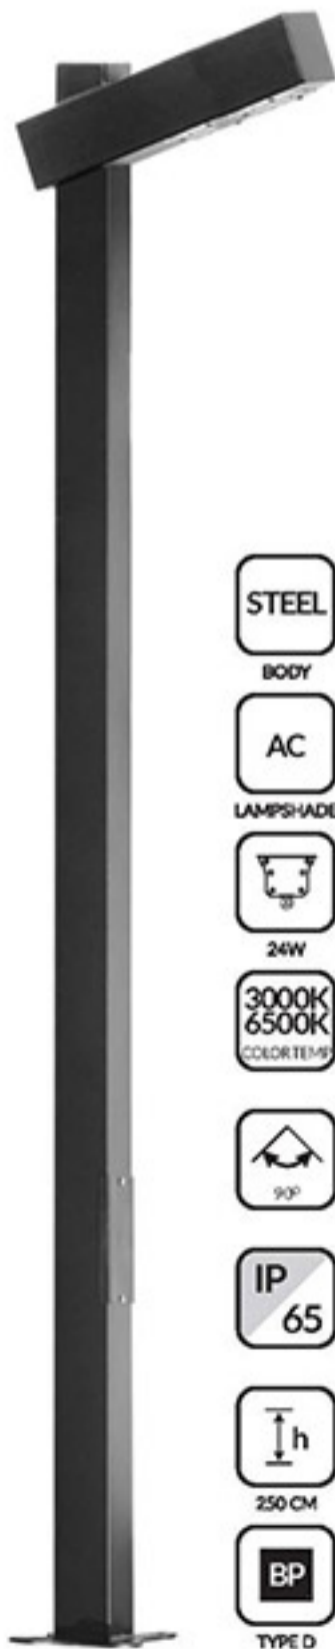

PARHAM
RO-P4033