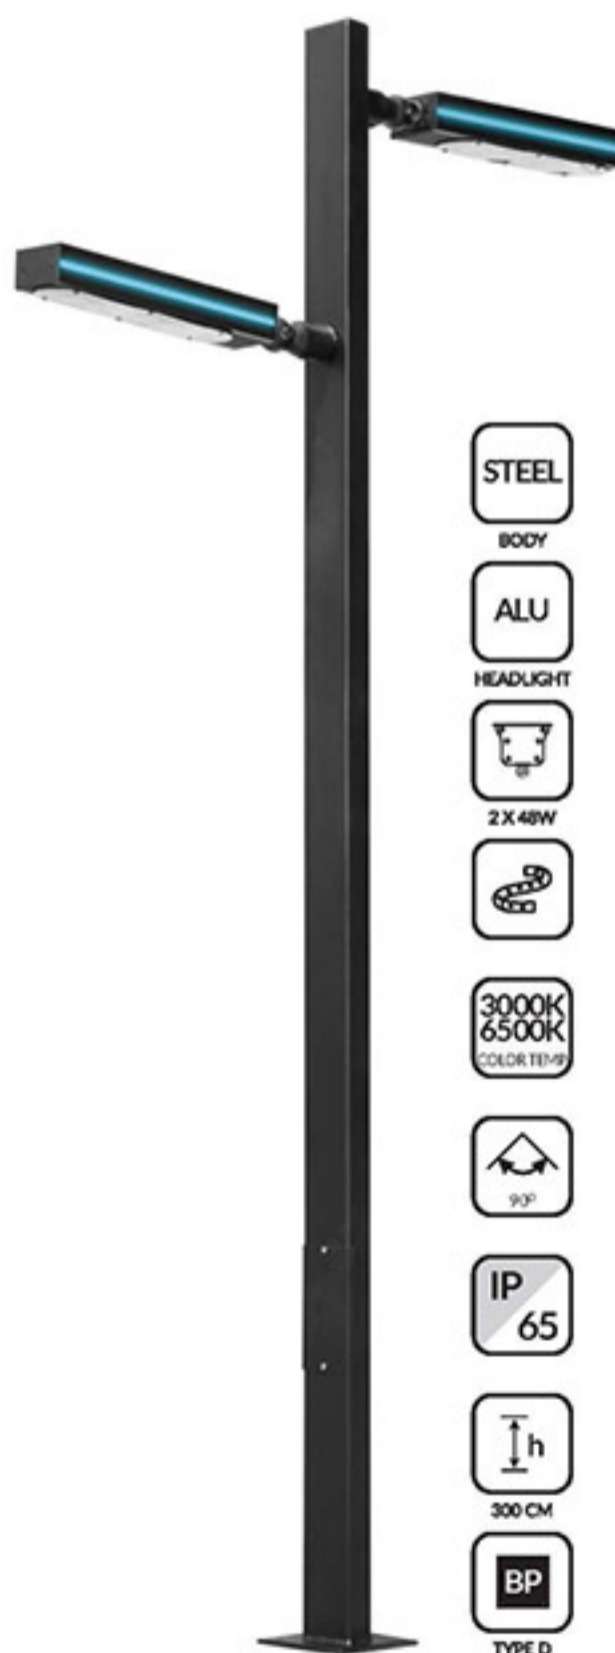

LIMA SERIES

LIMA 1 RO-P4059

LIMA 2 RO-P4810

ILIYA SERIES

ILIYA 1
RO-P4177

- ALU**
BODY
- AC**
LAMP SHADE
- 
48W
- 3000K
6500K**
COLOR TEMP
- 
90°
- IP
65**
- 
270 CM
- BP**
TYPE D
- 

ILIYA 2
RO-P4277

- ALU**
BODY
- AC**
LAMP SHADE
- 
2 X 48W
- 
- 3000K
6500K**
COLOR TEMP
- 
90°
- IP
65**
- 
270 CM
- BP**
TYPE D