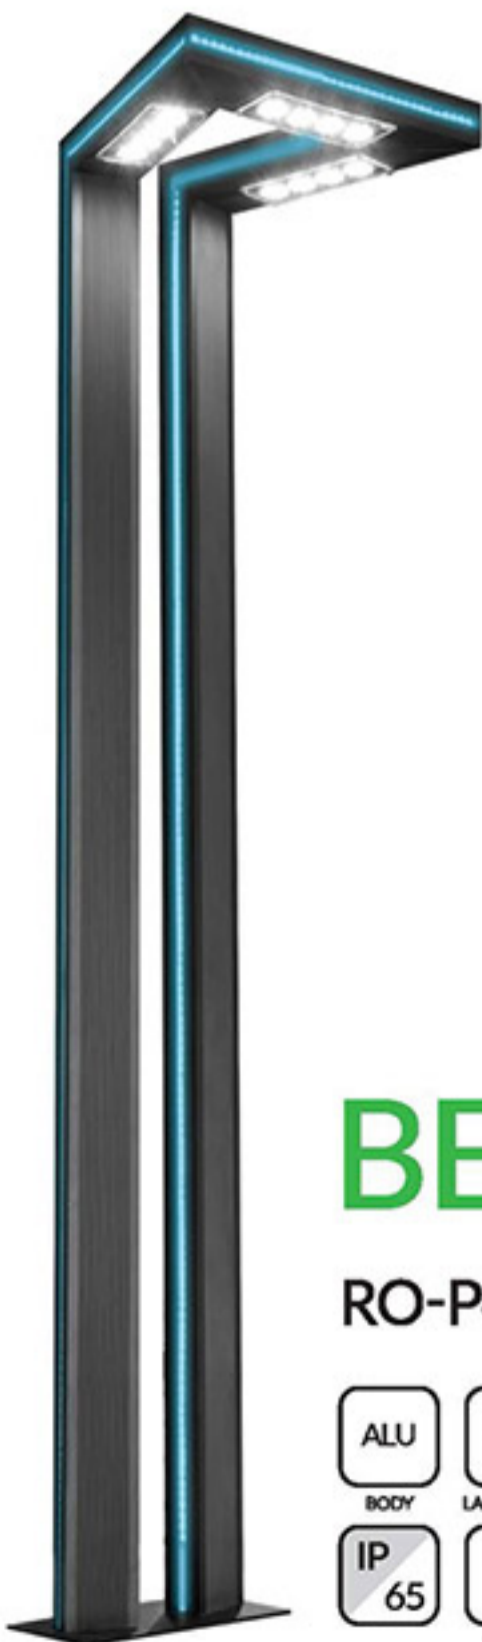

SEPANTA

RO-P4077

BERMUDA

RO-P4377