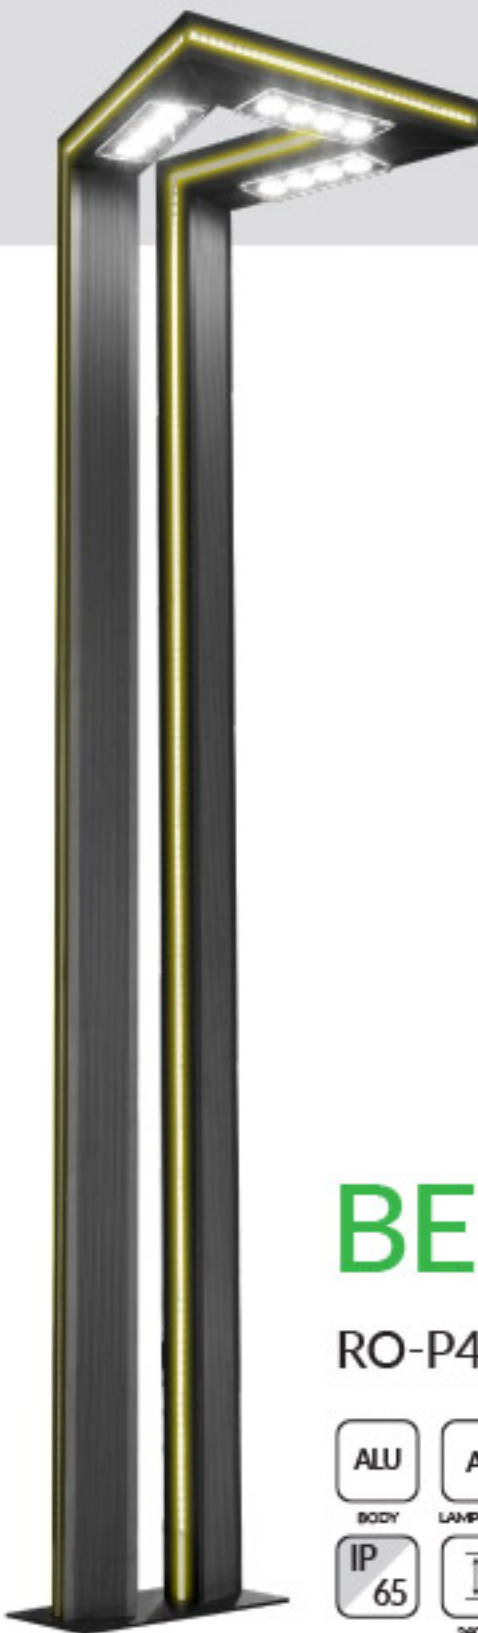

SEPANTA

RO-P4077

BERMUDA

RO-P4377