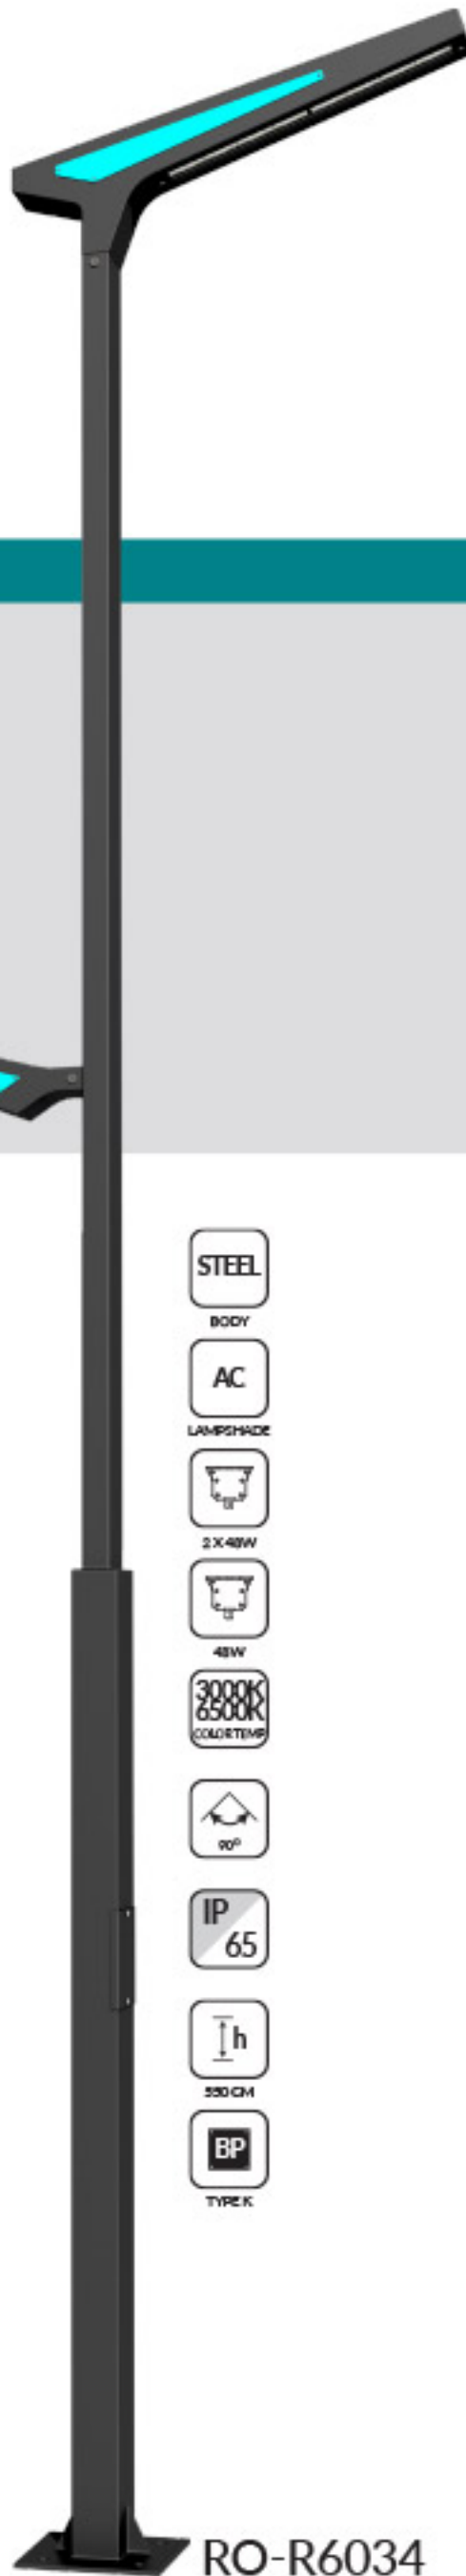

- STEEL BODY
- AC LAMP/SHADE
- 2 X 48W
- 48W
- 3000K 6500K COLOR TEMP
- 90°
- IP 65
- 550 CM
- BP TYPE K

RO-R6034