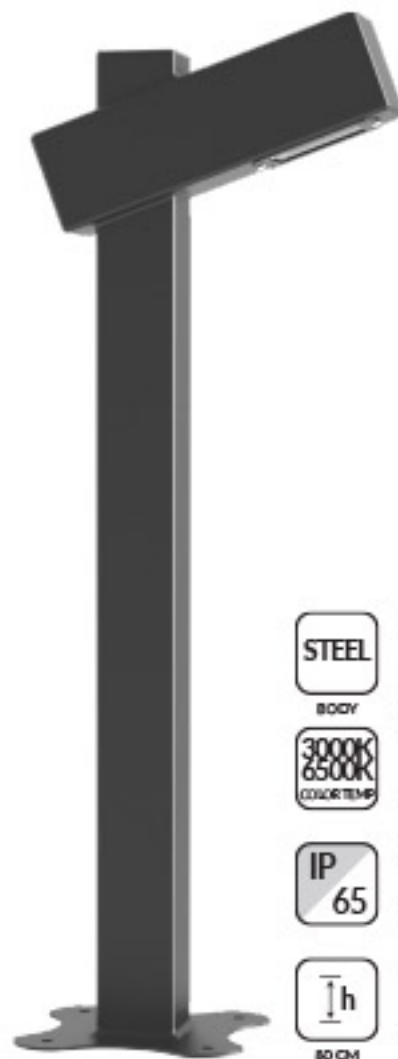

NIHAN

RO-L2596

STEEL BODY	AC LAMP SHADE	3000K 6500K COLOR TEMP	90°	IP 65
32W	80 CM	BP		

TARANEH
RO-L2222

STEEL BODY	AC LAMP SHADE	3000K 6500K COLOR TEMP	60°	IP 42
2 X 7W	100 CM	BP		

PARHAM
RO-L2300

STEEL BODY	AC LAMP SHADE	3000K 6500K COLOR TEMP	90°	IP 65
80 CM	BP			